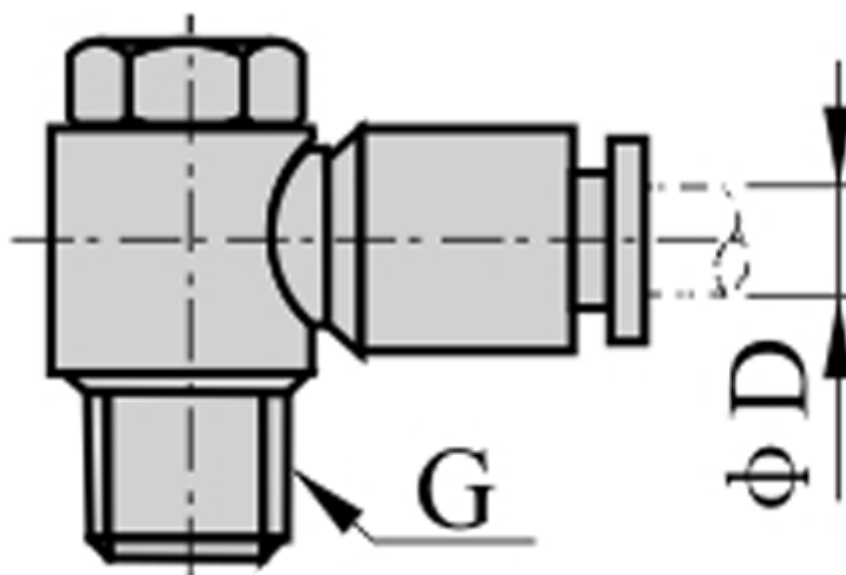

Varenummer: 58EPH1203  
Beskrivelse: Fitting EPH1203 Banjo vinkel  
udvendig gevind 3/8", slangediameter 12

## Mål

D = 12  
Gevind = 3/8"